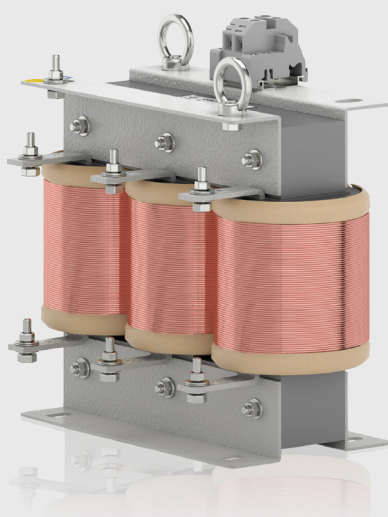

Conheça um pouco mais à seguir.

Reatâncias

As reatâncias **PÓLUX** são dispositivos eletromecânicos projetados e fabricados por profissionais altamente qualificados que estão preocupados com cada detalhe de acordo com os mais elevados níveis de exigência, oferecendo **confiabilidade**, **funcionalidade** e **alto rendimento** à aplicação.

Reatâncias monofásica e trifásica

Aplicações

- + Entrada e saída de inversores de frequência
- + Filtro de linha

Para ver mais produtos dessa linhas acesse o site: www.polux.ind.br.

Reatâncias de Dessintonia

Aplicações

- + Seu principal objetivo é a instalação junto ao banco de capacitores

Para ver mais produtos dessa linhas acesse o site: www.polux.ind.br.

Proteções

Grau de proteção

Aplicações

- + IP-23, IP-44, IP54 e IP-55