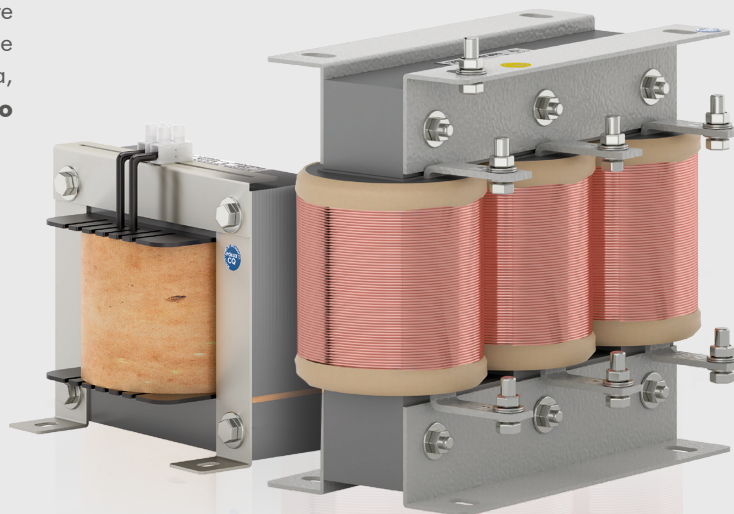

Conheça um pouco mais à seguir.

Reatâncias

As reatâncias **PÓLUX** são dispositivos eletromecânicos projetados e fabricados por profissionais altamente qualificados que estão preocupados com cada detalhe de acordo com os mais elevados níveis de exigência, oferecendo **confiabilidade**, **funcionalidade** e **alto rendimento** à aplicação.

Reatâncias monofásica e trifásica

Aplicações

- + Entrada e saída de inversores de frequência
- + Filtro de linha

Para ver mais produtos dessa linhas acesse o site: www.polux.ind.br.

Reatâncias de Dessintonia

Aplicações

- + Seu principal objetivo é a instalação junto ao banco de capacitores

Para ver mais produtos dessa linhas acesse o site: www.polux.ind.br.

Proteções

Grau de proteção

Aplicações

- + IP-23, IP-44, IP54 e IP-55